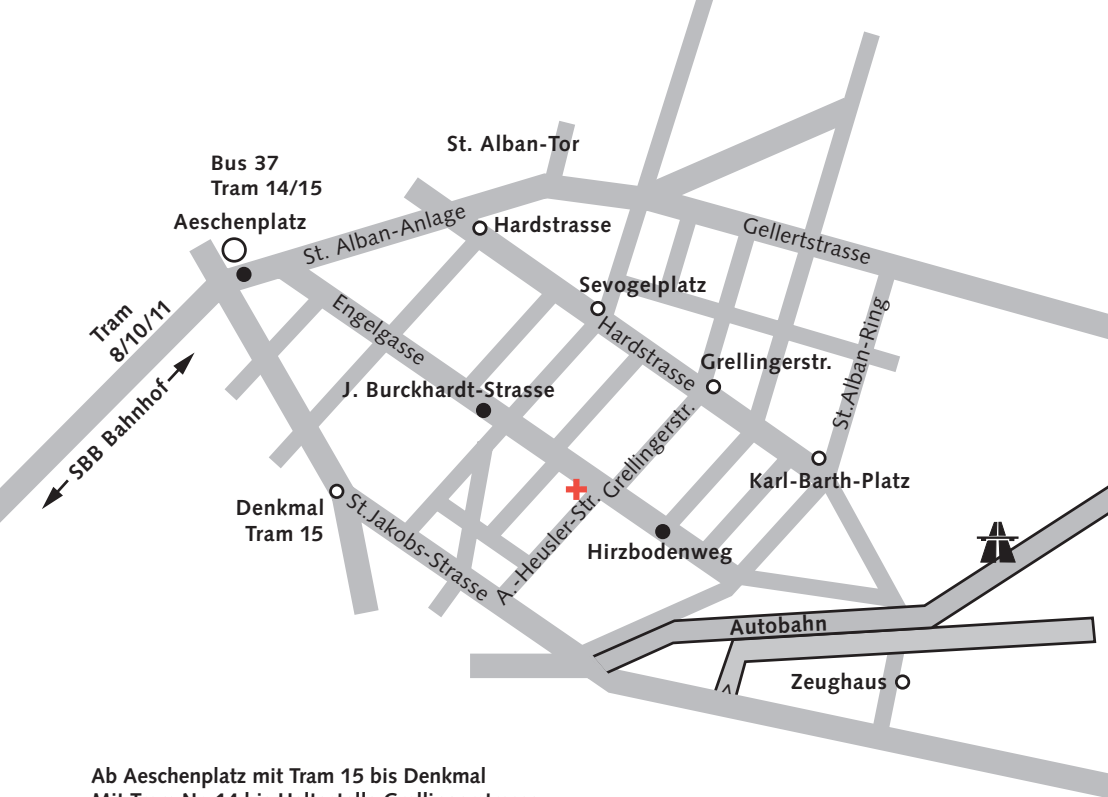

Familientlastung

Ab Aeschenplatz mit Tram 15 bis Denkmal
Mit Tram Nr. 14 bis Haltestelle Grellingerstrasse
oder Bus Nr. 37 Haltestelle Hirzbodenweg.

- Bushaltestellen
- Tramhaltestellen
- ✚ SRK BASEL
Engelgasse 114